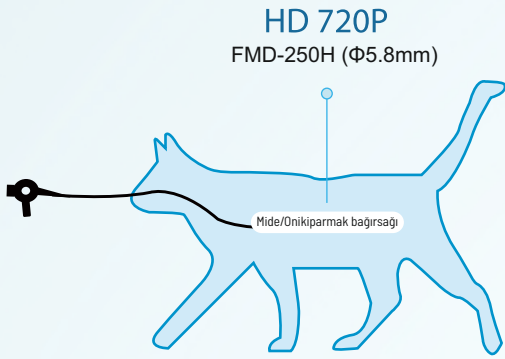

10 inç Monitör

4 inç Monitör

HD 720P

Özellikleri

Model	Ekleme Tüp	Çalışma Kanalı	Çalışma Uzunluğu	Çalışma Uzunluğu	Su / Hava Ağızlığı	Yüksek Netlik	Bükme	Görüş Açısı
FMD-250H	5.8mm	2.8mm	1500mm	Evet	1280*720	U180° D130°	L120° R120°	120°

Küçük Hayvan Uygulamaları

Özel su/hava nozulu ve büyük çalışma kanalıyla FMD-250H, küçük hayvan gastroskopisi için idealdir

Büyük Hayvan Uygulamaları

1,5 metre uzatılmış çalışma uzunluğuyla ve büyük çalışma kanalı sayesinde FMD-250H idealdir. Üst ve alt dahil olmak üzere at uygulamaları için alt hava yolu endoskopisi, sinüzoskopi, vaginos kopyası ve histeroskop