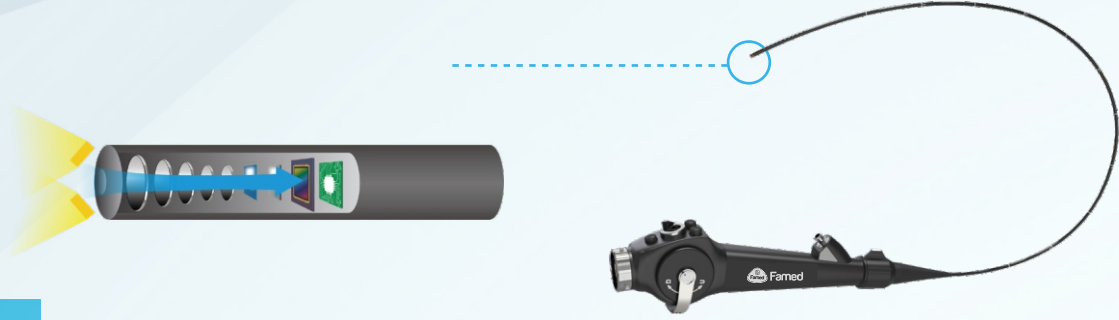

FAMED SAĞLIK TIBBİ CİHAZLAR
İTH. İHRC. SAN. ve TİC. LTD. ŞTİ.

Taşıyabilir Veteriner Endoskop Sistemi

FMD-250H

www.famed.com.tr

info@famed.com.tr

CMOS+LED Teknolojisi

Fiber olmayan tasarım, bakımı dayanıklı ve kolay hale getirir.

Özellikleri

Çok fonksiyonlu Düğmeler

① Yakınlaştırma ② Yakalama/Kaydetme ③ Dondurma

Su/Hava Nozulu

4 Yönlü Saptırma

Büyük Kanal

HD 720P

Taşınabilir

10 inç Monitör

4 inç Monitör

HD 720P

Özellikleri

Model	Ekleme Tüp	Çalışma Kanalı	Çalışma Uzunluğu	Çalışma Uzunluğu	Su / Hava Ağızlığı	Yüksek Netlik	Bükme	Görüş Açısı
FMD-250H	5.8mm	2.8mm	1500mm	Evet	1280*720	U180° D130°	L120° R120°	120°

Küçük Hayvan Uygulamaları

Özel su/hava nozulu ve büyük çalışma kanalıyla FMD-250H, küçük hayvan gastroskopisi için idealdir

Büyük Hayvan Uygulamaları

1,5 metre uzatılmış çalışma uzunluğuyla ve büyük çalışma kanalı sayesinde FMD-250H idealdir. Üst ve alt dahil olmak üzere at uygulamaları için alt hava yolu endoskopisi, sinüzoskopi, vaginos kopyası ve histeroskop