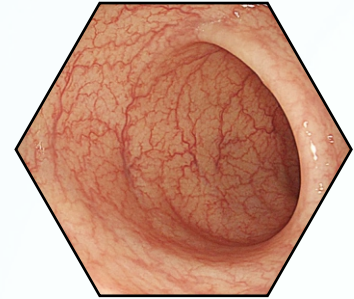

Özellikleri

Çok fonksiyonlu Düğmeler

① Yakınlaştırma ② Yakalama/Kaydetme ③ Dondurma

Su/Hava Nozulu

4 Yönlü Saptırma

Büyük Kanal

HD 720P

Taşınabilir

10 inç Monitör

4 inç Monitör

HD 720P

Özellikleri

Model	Ekleme Tüp	Çalışma Kanalı	Çalışma Uzunluğu	Çalışma Uzunluğu	Su / Hava Ağızlığı	Yüksek Netlik	Bükme	Görüş Açısı
FMD-250H	5.8mm	2.8mm	1500mm	Evet	1280*720	U180° D130°	L120° R120°	120°

Küçük Hayvan Uygulamaları

Özel su/hava nozulu ve büyük çalışma kanalıyla FMD-250H, küçük hayvan gastroskopisi için idealdir

Büyük Hayvan Uygulamaları

1,5 metre uzatılmış çalışma uzunluğuyla ve büyük çalışma kanalı sayesinde FMD-250H idealdir. Üst ve alt dahil olmak üzere at uygulamaları için alt hava yolu endoskopisi, sinüzoskopi, vaginos kopyası ve histeroskop