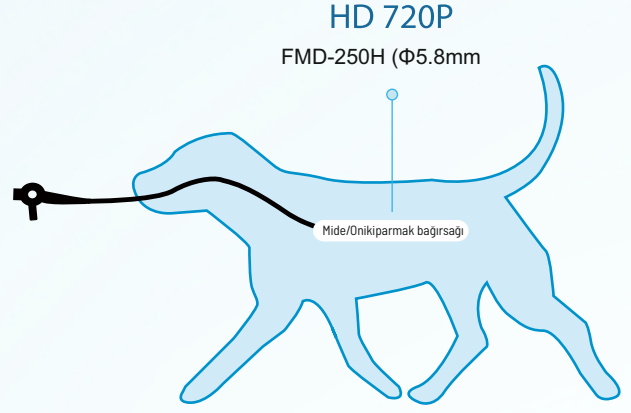

Özellikleri

Çok fonksiyonlu Düğmeler

① Yakınlaştırma ② Yakalama/Kaydetme ③ Dondurma

Su/Hava Nozulu

4 Yönlü Saptırma

Büyük Kanal

HD 720P

Taşınabilir

10 inç Monitör

4 inç Monitör

HD 720P

Özellikleri

Model	Ekleme Tüp	Çalışma Kanalı	Çalışma Uzunluğu	Çalışma Uzunluğu	Su / Hava Ağızlığı	Yüksek Netlik	Bükme	Görüş Açısı
FMD-250H	5.8mm	2.8mm	1500mm	Evet	1280*720	U180° D130°	L120° R120°	120°

Küçük Hayvan Uygulamaları

Özel su/hava nozulu ve büyük çalışma kanalıyla FMD-250H, küçük hayvan gastroskopisi için idealdir

Büyük Hayvan Uygulamaları

1,5 metre uzatılmış çalışma uzunluğuyla ve büyük çalışma kanalı sayesinde FMD-250H idealdir. Üst ve alt dahil olmak üzere at uygulamaları için alt hava yolu endoskopisi, sinüzoskopi, vaginos kopyası ve histeroskop