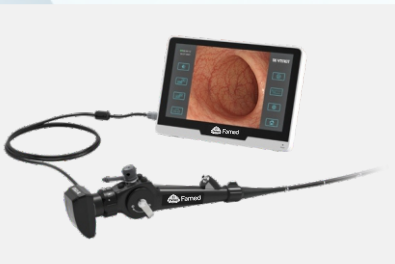

Özellikleri

Çok fonksiyonlu Düğmeler

① Yakınlaştırma ② Yakalama/Kaydetme ③ Dondurma

Su/Hava Nozulu

4 Yönlü Saptırma

Büyük Kanal

HD 720P

Taşınabilir

10 inç Monitör

4 inç Monitör

HD 720P

Özellikleri

Model	Ekleme Tüp	Çalışma Kanalı	Çalışma Uzunluğu	Çalışma Uzunluğu	Su / Hava Ağızlığı	Yüksek Netlik	Bükme	Görüş Açısı
FMD-250H	5.8mm	2.8mm	1500mm	Evet	1280*720	U180° D130°	L120° R120°	120°

Küçük Hayvan Uygulamaları

Özel su/hava nozulu ve büyük çalışma kanalıyla FMD-250H, küçük hayvan gastroskopisi için idealdir

Büyük Hayvan Uygulamaları

1,5 metre uzatılmış çalışma uzunluğuyla ve büyük çalışma kanalı sayesinde FMD-250H idealdir. Üst ve alt dahil olmak üzere at uygulamaları için alt hava yolu endoskopisi, sinüzoskopi, vaginos kopyası ve histeroskop