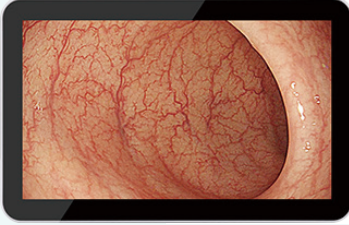

Özellikler

İş Alanları

- Görüntü İşlemcisi: 21,5 inç dokunmatik ekranlı tıbbi sınıf monitör
- İş İstasyonu: Tıbbi verileri gerçek ve doğru bir şekilde geri yükleyin
- Yüksek parlaklık, yüksek kontrast oranı ve geniş görüş açısı
- Profesyonel tıbbi rapor yönetim sistemi