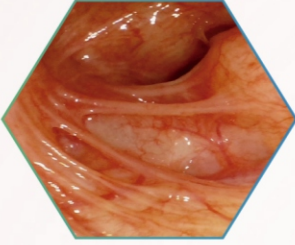

Özellikleri

HD Resim

720P Yüksek Çözünürlük

CMOS+LED

Lif Yok

Büyük Kanal

2.8mm

Çok fonksiyonlu Düğmeler

① Beyaz Denge ② Parlaklık ③ Dondurma

Uygulama

FMD-140H (Φ4.8mm)

Ev hayvanları üst ve alt solunum yolu.

FMD-150H (Φ5.8mm)

Büyük hayvan üst ve alt solunum yolu

Özellikleri

Model	Yerleştirme Tüpü	Çalışma Kanalı	Çalışma Uzunluğu	Bükme	Dönme	Görüş Açısı
	4.8mm	2.0mm	1000mm	U180°, D130°	L120°, R120°	120°
	5.8mm	2.8mm	1500mm	U180°, D130°	L120°, R120°	120°