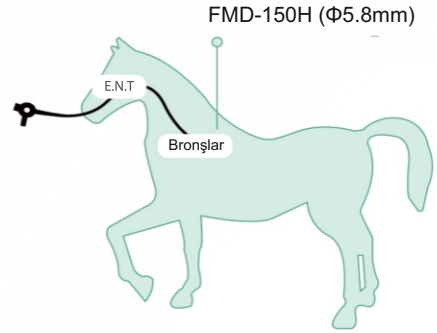

Özellikleri

HD Resim

720P Yüksek Çözünürlük

CMOS+LED

Lif Yok

Büyük Kanal

2.8mm

Çok fonksiyonlu Düğmeler

① Beyaz Denge ② Parlaklık ③ Dondurma

Uygulama

FMD-140H (Φ4.8mm)

Ev hayvanları üst ve alt solunum yolu.

FMD-150H (Φ5.8mm)

Büyük hayvan üst ve alt solunum yolu

Özellikleri

Model	Yerleştirme Tüpü	Çalışma Kanalı	Çalışma Uzunluğu	Bükme	Dönme	Görüş Açısı
	4.8mm	2.0mm	1000mm	U180°, D130°	L120°, R120°	120°
	5.8mm	2.8mm	1500mm	U180°, D130°	L120°, R120°	120°