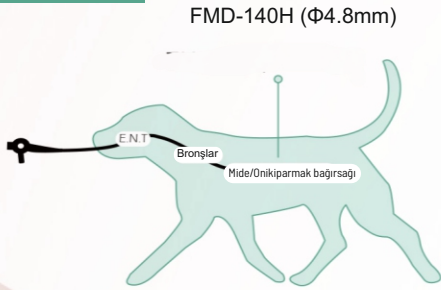

Özellikleri

HD Resim

720P Yüksek Çözünürlük

CMOS+LED

Lif Yok

Büyük Kanal

2.8mm

Çok fonksiyonlu Düğmeler

① Beyaz Denge ② Parlaklık ③ Dondurma

Uygulama

FMD-140H (Φ4.8mm)

Ev hayvanları üst ve alt solunum yolu.

FMD-150H (Φ5.8mm)

Büyük hayvan üst ve alt solunum yolu

Özellikleri

Model	Yerleştirme Tüpü	Çalışma Kanalı	Çalışma Uzunluğu	Bükme	Dönme	Görüş Açısı
	4.8mm	2.0mm	1000mm	U180°, D130°	L120°, R120°	120°
	5.8mm	2.8mm	1500mm	U180°, D130°	L120°, R120°	120°